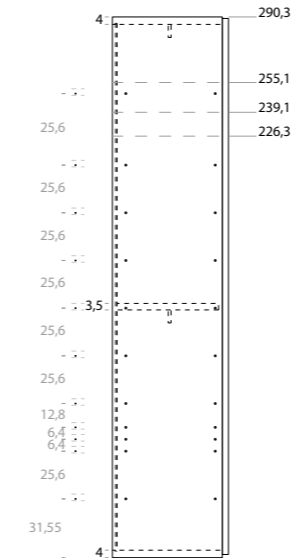

Foratura di serie

/Standard holes