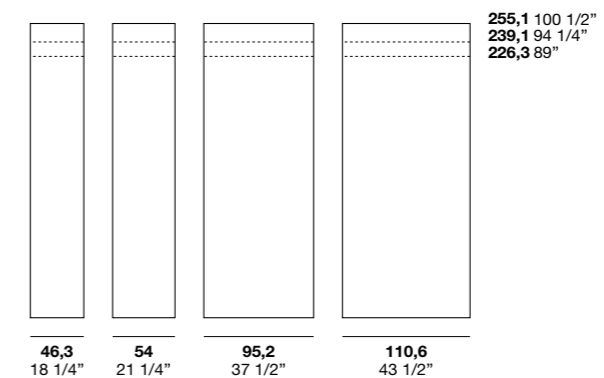

Lab

Finiture frontale, maniglia integrata /Front and built-in handle finishes:
Laccati Opachi Base (Bianco, Tortora) /Basic matt lacquer (Bianco, Tortora)
Laccati Opachi /Matt lacquer
Laccati Lucidi /High-gloss lacquer