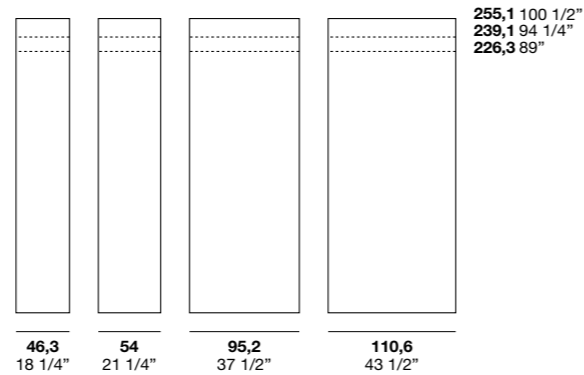

Ante battenti / scorrevoli

/Swinging/sliding doors
/Puertas batientes / correderas
/Portes battantes / coulissantes
/Drehtüren / Schiebetüren
/Распашные / раздвижные створки

World

Apertura battente /Swinging opening

Finiture frontale / Front finishes:

Specchio / Mirror
Specchio Grigio / Grigio Mirror
Vetro Trasparente Grigio / Grigio transparent glass

Finiture telaio, maniglia integrata / Frame and built-in handle finishes:

Verniciato Moka shine / Painted Moka Shine