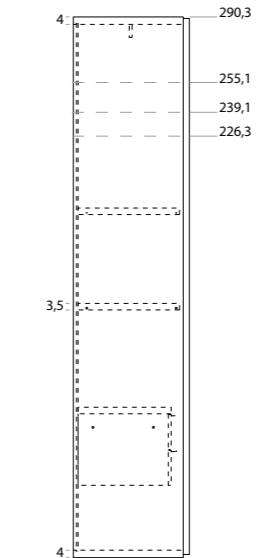

Foratura opzionale solo a richiesta

/Optional holes on request

Viene effettuata solo dove ci sono ripiani o attrezzatura interne e non comporta nessuna variazione di prezzo.
/These are made only where there are shelves or internal fittings, at no extra cost

Ante battenti

/Swinging doors
/Puertas
/Portes
/Türen
/Створки