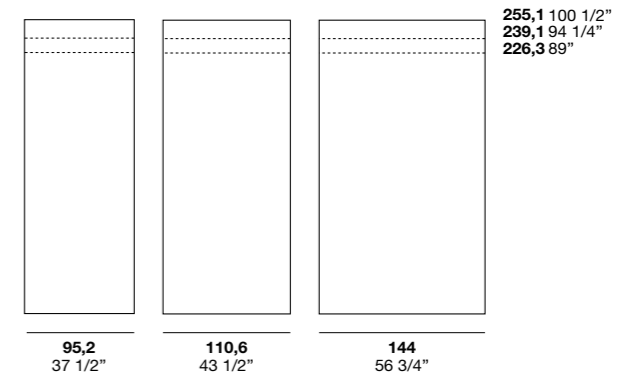

Diamond

Apertura scorrevole / Sliding opening

Finiture pannello / Panel finishes

Laccati Opachi Base (Bianco, Tortora)
/Basic matt lacquer (Bianco, Tortora)
Laccati Opachi / Matt lacquer
Laccati Lucidi / High-gloss lacquer

Finiture fascia / Finiture fascia

Laccati Opachi Base (Bianco, Tortora)
/Basic matt lacquer (Bianco, Tortora)
Laccati Opachi / Matt lacquer
Laccati Lucidi / High-gloss lacquer

Finiture maniglia integrata /Integrated handle finishes

Verniciato Moka shine / Painted Moka Shine
Laccati Opachi / Matt lacquer

Sempre corredata di maniglia Inner /Inner handle always used