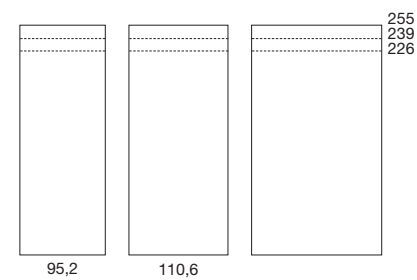

DIMENSIONE MODULI UNIT DIMENSIONS

FINITURE FRONTALE FRONT FINISHES

BIANCO, MAGNOLIA, SAHARA, GRIGIO PERLA
COLORI BASE OPACHI E LUCIDI
MATT AND HIGH GLOSS STANDARD COLOURS
COLORI OPACHI E LUCIDI
MATT AND HIGH GLOSS COLOURS
ROVERE COLORI OPACHI
OAK MATT COLOURS
ROVERE TABACCO
TOBACCO OAK
FASHION WOOD
FASHION WOOD
VETRI LUCIDI
HIGH GLOSS GLASS
VETRI ACIDATI
ETCHED GLASS
SPECCHIO REFLEX 703
REFLEX MIRROR 703
SPECCHIO
MIRROR

FINITURE CORNICE FRAME FINISHES

COLORI OPACHI E LUCIDI
MATT AND HIGH GLOSS COLOURS
ROVERE COLORI OPACHI
OAK MATT COLOURS
ROVERE TABACCO
TOBACCO OAK
FASHION WOOD
FASHION WOOD

MANIGLIE DISPONIBILI AVAILABLE HANDLES

INNER