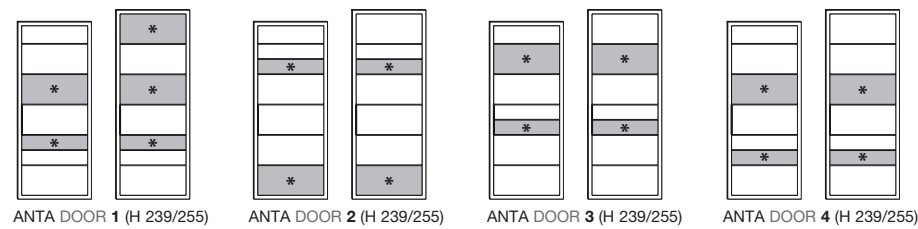

VARIANTI FRONTALI ANTE DOOR FRONT VARIANTS

ANTA DOOR 1 (H 239/255) ANTA DOOR 2 (H 239/255) ANTA DOOR 3 (H 239/255) ANTA DOOR 4 (H 239/255)