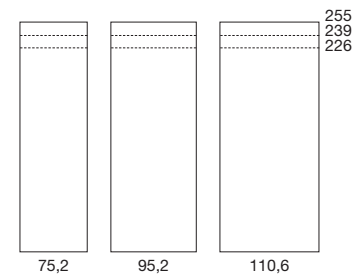

DIMENSIONE MODULI UNIT DIMENSIONS