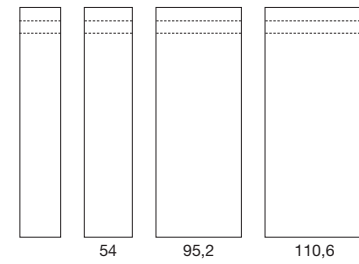

DIMENSIONE MODULI UNIT DIMENSIONS

FINITURE FRONTALE FRONT FINISHES

NOBILITATO BIANCO
SURFACED WHITE

NOBILITATO ROVERE BIANCO
SURFACED IN WHITE OAK

NOBILITATO LACCATO COLORI OPACHI (BIANCO, MAGNOLIA, SAHARA, GRIGIO PERLA, GRIGIO FUMO E FIORDALISO)
SURFACED IN MATT LACQUER COLOURS (BIANCO, MAGNOLIA, SAHARA, GRIGIO PERLA, GRIGIO FUMO E FIORDALISO)

NOBILITATO ROVERE LACCATO COLORI OPACHI (BIANCO, MAGNOLIA, SAHARA, GRIGIO PERLA, GRIGIO FUMO E FIORDALISO)
SURFACED IN MATT LACQUER COLOUR OAK (BIANCO, MAGNOLIA, SAHARA, GRIGIO PERLA, GRIGIO FUMO E FIORDALISO)

MANIGLIE DISPONIBILI AVAILABLE HANDLES

POMOLO SQ01
CIRCLE P01
C51
PIATTA CI
G40
G10

ANTA DOOR