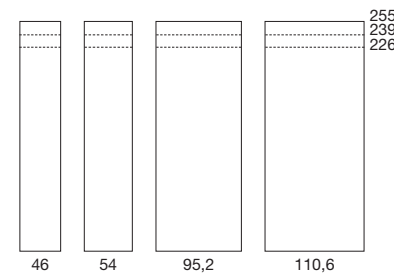

# GENIUS

APERTURA BATTENTE SWINGING DOOR

DIMENSIONE MODULI UNIT DIMENSIONS

**FINITURE FRONTALE FRONT FINISHES**

- NOBILITATO BIANCO  
SURFACED WHITE
- NOBILITATO ROVERE BIANCO  
SURFACED IN WHITE OAK
- NOBILITATO LACCATO COLORI OPACHI  
SURFACED IN MATT LACQUER COLOURS
- NOBILITATO ROVERE LACCATO COLORI OPACHI  
SURFACED IN MATT LACQUER COLOUR OAK