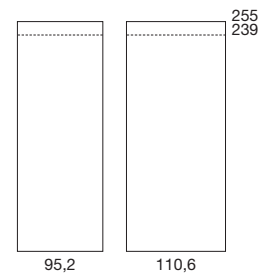

DIMENSIONE MODULI UNIT DIMENSIONS