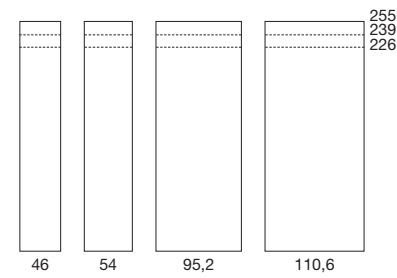

DIMENSIONE MODULI UNIT DIMENSIONS

FINITURE FRONTALE FRONT FINISHES

BIANCO, MAGNOLIA, SAHARA, GRIGIO PERLA
COLORI BASE OPACHI E LUCIDI
MATT AND HIGH GLOSS STANDARD COLOURS
COLORI OPACHI E LUCIDI
MATT AND HIGH GLOSS COLOURS
ROVERE COLORI OPACHI
OAK MATT COLOURS

FINITURE FASCIA CON MANIGLIA STRIP FINISHES WITH HANDLE

COLORI OPACHI E LUCIDI
MATT AND HIGH GLOSS COLOURS
ROVERE COLORI OPACHI
OAK MATT COLOURS