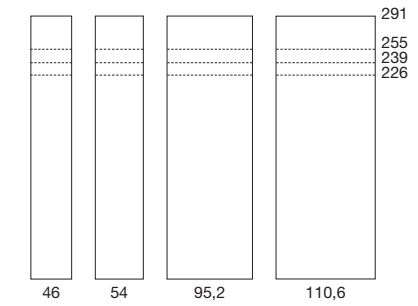

DIMENSIONE MODULI UNIT DIMENSIONS

FINITURE FRONTALE FRONT FINISHES

BIANCO, MAGNOLIA, SAHARA, GRIGIO PERLA
COLORI BASE OPACHI E LUCIDI
MATT AND HIGH GLOSS STANDARD COLOURS

COLORI OPACHI E LUCIDI
MATT AND HIGH GLOSS COLOURS

ROVERE COLORI OPACHI
OAK MATT COLOURS

ROVERE TABACCO
TOBACCO OAK

FASHION WOOD
FASHION WOOD

FINITURE MANIGLIA HANDLE FINISH

COLORI OPACHI
MATT COLOURS

VERNICIATO TITANIO
TITANIUM PAINTED

ANTA DOOR