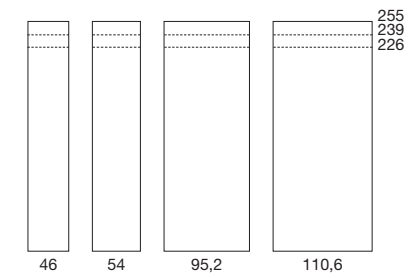

DIMENSIONE MODULI UNIT DIMENSIONS