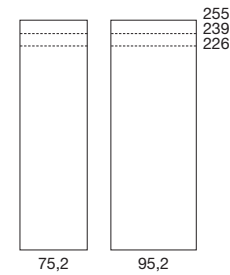

DIMENSIONE MODULI UNIT DIMENSIONS

FINITURE FRONTALE FRONT FINISHES

BIANCO, MAGNOLIA, SAHARA, GRIGIO PERLA
COLORI BASE OPACHI MATT STANDARD COLOURS

COLORI OPACHI
MATT COLOURS

NOBILITATO BIANCO
SURFACED WHITE

NOBILITATO ROVERE BIANCO
SURFACED IN WHITE OAK

NOBILITATO LACCATO COLORI OPACHI (BIANCO, MAGNOLIA, SAHARA, GRIGIO PERLA, GRIGIO FUMO E FIORDALISO)
SURFACED IN MATT LACQUER COLOURS (BIANCO, MAGNOLIA, SAHARA, GRIGIO PERLA, GRIGIO FUMO E FIORDALISO)

NOBILITATO ROVERE LACCATO COLORI OPACHI (BIANCO, MAGNOLIA, SAHARA, GRIGIO PERLA, GRIGIO FUMO E FIORDALISO)
SURFACED IN MATT LACQUER COLOUR OAK (BIANCO, MAGNOLIA, SAHARA, GRIGIO PERLA, GRIGIO FUMO E FIORDALISO)

MANIGLIE DISPONIBILI AVAILABLE HANDLES

POMOLO INNER
PIATTA CI
G40
G10

ANTA DOOR