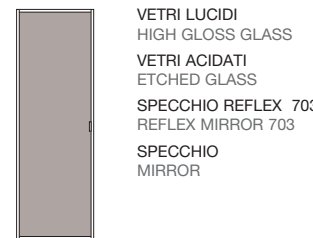

# CERMIN

APERTURA BATTENTE SWINGING DOOR

DIMENSIONE MODULI UNIT DIMENSIONS

**FINITURE FRONTALE FRONT FINISHES**

VETRI LUCIDI  
HIGH GLOSS GLASS  
VETRI ACIDATI  
ETCHED GLASS  
SPECCHIO REFLEX 703  
REFLEX MIRROR 703  
SPECCHIO  
MIRROR