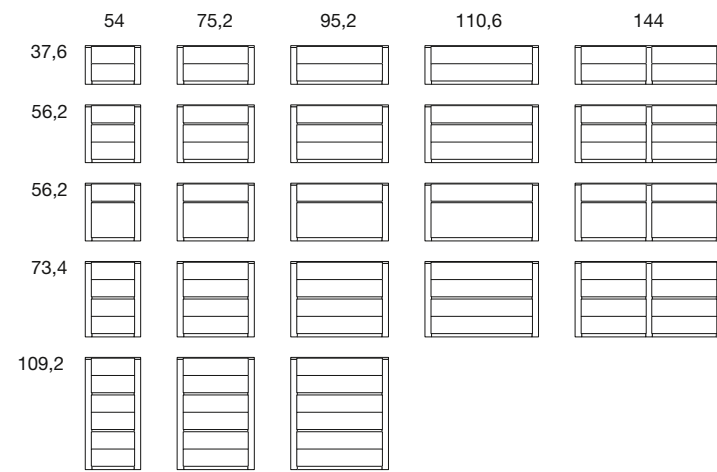

CASSETTIERE PROF. 50 DRAWER UNIT DEPTH 50