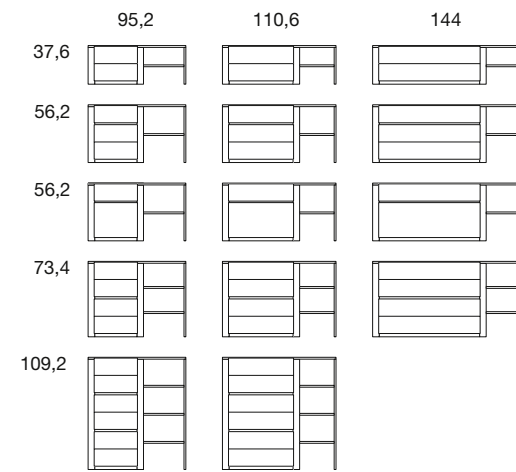

CASSETTIERE CON VANI A GIORNO PROF. 50 DRAWER UNIT WITH OPEN COMPARTMENTS DEPTH 50