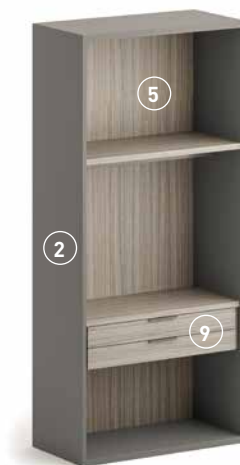

- 1 - Scocca Decor Tortora /Tortora Decor body
- 2 - Scocca Decor Arena /Arena Decor body
- 3 - Schiena Decor Tortora /Tortora Decor back panel
- 4 - Schiena Decor Arena /Arena Decor back panel
- 5 - Schiena Eukalipto Cenere /Eukalipto Cenere back panel
- 6 - Schiena Rovere Bruno /Bruno oak back panel
- 7 - Attrezzatura interna Decor Tortora /Tortora Decor internal fittings
- 8 - Attrezzatura interna Decor Arena /Attrezzatura interna Decor Arena
- 9 - Attrezzatura interna Eukalipto Cenere /Eukalipto Cenere internal fittings
- 10 - Attrezzatura interna Rovere Bruno /Bruno oak internal fittings